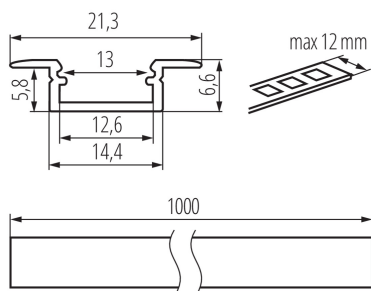

26550 PROFILO K-W

Profil aluminiowy

5905339265500

Wpustowy profil dekoracyjno-oświetleniowy

DANE OGÓLNE:

Kolor: biały

Długość [mm]: 1000

Szerokość [mm]: 21.3

Wysokość [mm]: 6.6

DANE TECHNICZNE:

Materiał: stop aluminium

DANE LOGISTYCZNE:

Jednostka miary: komplet

Jak pakowane: 10

Ilość sztuk w opakowaniu pośrednim: 1

Ilość sztuk w opakowaniu zbiorczym: 10

Masa jednostkowa netto [g]: 760

Gramatura [g]: 950

Długość opakowania jednostkowego [cm]: 106

Szerokość opakowania jednostkowego [cm]: 6.5

Wysokość opakowania jednostkowego [cm]: 6.5

Waga kartonu [kg]: 9.5

Szerokość kartonu [cm]: 34

Wysokość kartonu [cm]: 14

Długość kartonu [cm]: 107.5

Objętość kartonu [m³]: 0.05117

AKCESORIA

26564

SHADE J/K-FR

Klosz szroniony do profilu aluminiowego, komplet 10 szt., SHADE J/K-FR(26564)