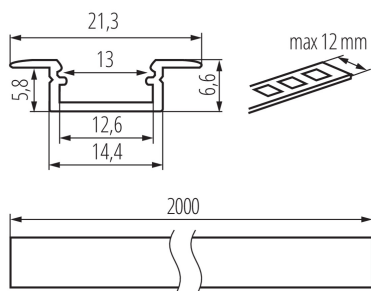

26549 PROFILO K 2m

Profil aluminiowy

5905339265494

Wpustowy profil dekoracyjno-oświetleniowy

DANE OGÓLNE:

Kolor: anodowany

Długość [mm]: 2000

Szerokość [mm]: 21.3

Wysokość [mm]: 6.6

DANE TECHNICZNE:

Materiał: stop aluminium

DANE LOGISTYCZNE:

Jednostka miary: komplet

Jak pakowane: 10

Ilość sztuk w opakowaniu pośrednim: 1

Ilość sztuk w opakowaniu zbiorczym: 10

Masa jednostkowa netto [g]: 1480

Gramatura [g]: 1851

Długość opakowania jednostkowego [cm]: 205

Szerokość opakowania jednostkowego [cm]: 6.5

Wysokość opakowania jednostkowego [cm]: 6.5

Waga kartonu [kg]: 18.51

Szerokość kartonu [cm]: 34

Wysokość kartonu [cm]: 14

Długość kartonu [cm]: 207

Objętość kartonu [m³]: 0.098532

AKCESORIA

26564

SHADE J/K-FR

Klosz szroniony do profilu aluminiowego, komplet 10 szt., SHADE J/K-FR(26564)