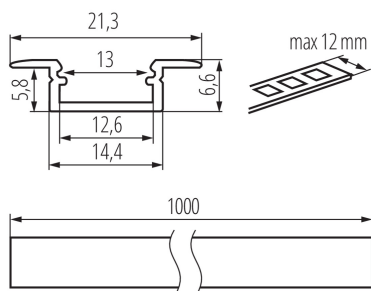

Profil aluminiowy

5905339265487

Wpustowy profil dekoracyjno-oświetleniowy

DANE OGÓLNE:

Kolor: anodowany

Długość [mm]: 1000

Szerokość [mm]: 21.3

Wysokość [mm]: 6.6

DANE TECHNICZNE:

Materiał: stop aluminium

DANE LOGISTYCZNE:

Jednostka miary: komplet

Jak pakowane: 10

Ilość sztuk w opakowaniu pośrednim: 1

Ilość sztuk w opakowaniu zbiorczym: 10

Masa jednostkowa netto [g]: 740

Gramatura [g]: 930

Długość opakowania jednostkowego [cm]: 106

Szerokość opakowania jednostkowego [cm]: 6.5

Wysokość opakowania jednostkowego [cm]: 6.5

Waga kartonu [kg]: 9.3

Szerokość kartonu [cm]: 34

Wysokość kartonu [cm]: 14

Długość kartonu [cm]: 107.5

Objętość kartonu [m³]: 0.05117

AKCESORIA

26564

SHADE J/K-FR

Klosz szroniony do profilu aluminiowego, komplet 10 szt., SHADE J/K-FR(26564)

26566

SHADE J/K-FR 2m