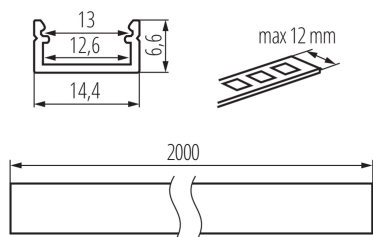

26547 PROFILO J-W 2M

Profil aluminiowy

5905339265470

Nawierzchniowy profil dekoracyjno-oświetleniowy

DANE OGÓLNE:

Kolor: biały

Długość [mm]: 2000

Szerokość [mm]: 14.4

Wysokość [mm]: 6.6

DANE TECHNICZNE:

Materiał: stop aluminium

DANE LOGISTYCZNE:

Jednostka miary: komplet

Jak pakowane: 10

Ilość sztuk w opakowaniu pośrednim: 1

Ilość sztuk w opakowaniu zbiorczym: 10

Masa jednostkowa netto [g]: 1380

Gramatura [g]: 1731

Długość opakowania jednostkowego [cm]: 205

Szerokość opakowania jednostkowego [cm]: 6.5

Wysokość opakowania jednostkowego [cm]: 6.5

Waga kartonu [kg]: 17.31

Szerokość kartonu [cm]: 34

Wysokość kartonu [cm]: 14

Długość kartonu [cm]: 207

Objętość kartonu [m³]: 0.098532

AKCESORIA

26564 SHADE J/K-FR Klosz szroniony do profilu aluminiowego, komplet 10 szt., SHADE J/K-FR(26564)