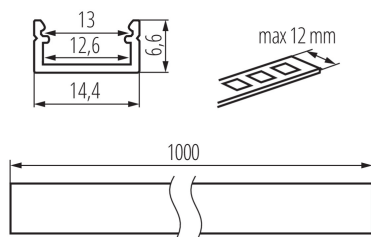

26546 PROFILO J-W

Profil aluminiowy

5905339265463

Nawierzchniowy profil dekoracyjno-oświetleniowy

DANE OGÓLNE:

Kolor: biały

Długość [mm]: 1000

Szerokość [mm]: 14.4

Wysokość [mm]: 6.6

DANE TECHNICZNE:

Materiał: stop aluminium

DANE LOGISTYCZNE:

Jednostka miary: komplet

Jak pakowane: 10

Ilość sztuk w opakowaniu pośrednim: 1

Ilość sztuk w opakowaniu zbiorczym: 10

Masa jednostkowa netto [g]: 680

Gramatura [g]: 870

Długość opakowania jednostkowego [cm]: 106

Szerokość opakowania jednostkowego [cm]: 6.5

Wysokość opakowania jednostkowego [cm]: 6.5

Waga kartonu [kg]: 8.7

Szerokość kartonu [cm]: 34

Wysokość kartonu [cm]: 14

Długość kartonu [cm]: 107.5

Objętość kartonu [m³]: 0.05117

AKCESORIA

26564

SHADE J/K-FR

Klosz szroniony do profilu aluminiowego, komplet 10 szt., SHADE J/K-FR(26564)

26566

SHADE J/K-FR 2m

Klosz szroniony do profilu aluminiowego, komplet 10 szt., SHADE J/K-FR 2m(26566)

26565

SHADE J/K-W

Klosz biały do profilu aluminiowego, komplet 10 szt., SHADE J/K-W(26565)