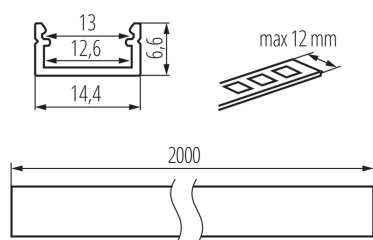

26545 PROFILO J 2M

Profil aluminiowy

5905339265456

Nawierzchniowy profil dekoracyjno-oświetleniowy

DANE OGÓLNE:

Kolor: anodowany
Długość [mm]: 2000
Szerokość [mm]: 14.4
Wysokość [mm]: 6.6

DANE TECHNICZNE:

Materiał: stop aluminium

DANE LOGISTYCZNE:

Jednostka miary: komplet
Jak pakowane: 10
Ilość sztuk w opakowaniu pośrednim: 1
Ilość sztuk w opakowaniu zbiorczym: 10
Masa jednostkowa netto [g]: 1280
Gramatura [g]: 1651
Długość opakowania jednostkowego [cm]: 205
Szerokość opakowania jednostkowego [cm]: 6.5
Wysokość opakowania jednostkowego [cm]: 6.5
Waga kartonu [kg]: 16.51
Szerokość kartonu [cm]: 34
Wysokość kartonu [cm]: 14
Długość kartonu [cm]: 207
Objętość kartonu [m³]: 0.098532

AKCESORIA:

26564 SHADE J/K-FR Klosz szroniony do profilu aluminiowego, komplet 10 szt., SHADE J/K-FR(26564)

26566 SHADE J/K-FR 2m Klosz szroniony do profilu aluminiowego, komplet 10 szt., SHADE J/K-FR 2m(26566)