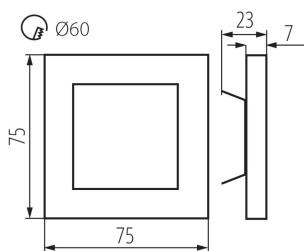

Kanlux APUS to nowoczesny design połączony z atrakcyjnym efektem świecenia. To doskonały pomysł na podświetlenie schodów i korytarzy lub na zaakcentowanie wystroju pomieszczeń. Unikatowa konstrukcja oprawy zapewnia równomierną emisję światła. Wersja AC wyposażona jest w zasilacz 230V, który mieści się w puszcze, a wersja PIR w czujnik ruchu. Czujnik wykrywa ruch/włącza oświetlenie niezależnie od natężenia światła w otoczeniu.

DANE OGÓLNE:

Do wbudowania ściennie: tak

Kolor: czarny

Miejsce montażu: do wbudowania w ścianę

Miejsce zastosowania: wewnątrz

Minimalna odległość od oświetlanego obiektu: 0,1m

Możliwość współpracy ze ściemniaczem: nie

Długość [mm]: 75

Szerokość [mm]: 23

Wysokość [mm]: 75

Wymagana średnica puszkii montażowej [Ømm]: 60

Wymiary otworu montażowego [mm]: 60

Zintegrowane źródło światła LED: tak

DANE TECHNICZNE:

Napięcie znamionowe [V]: 12 DC

Moc maksymalna [W]: 0.8

Klasa ochronności przed porażeniem elektrycznym: III

Rodzaj diody: LED SMD

Strumień świetlny [lm]: 13

Barwa światła: ciepłobiała

Skorelowana temperatura barwowa [K]: 3000

Jednolitość barwy w elipsach McAdama: ≤6

Wskaźnik oddawania barw: 80

Trwałość [h]: 50000

Ilość cykli wł/wył: ≥20000

Skuteczność świetlna lampy [lm/W]: 16

Zakres temperatury otoczenia, na którą może być narażony wyrób [°C]: 5÷25

Materiał obudowy: stal nierdzewna szlifowana, tworzywo sztuczne

Rodzaj przyłącza: wolne końce przewodów

Długość przewodu [m]: 0.18

Czas nagrzewania lampy [s]: ≤1

Czas zapłonu lampy [s]: ≤0,5