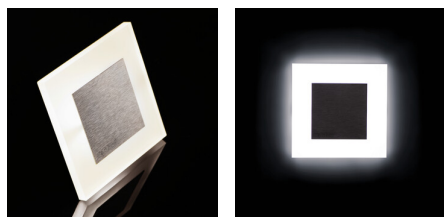

Oprawa przyschodowa LED

5905339265388

APUS LED AC

Kanlux APUS to nowoczesny design połączony z atrakcyjnym efektem świecenia. To doskonały pomysł na podświetlenie schodów i korytarzy lub na zaakcentowanie wystroju pomieszczeń. Unikatowa konstrukcja oprawy zapewnia równomierną emisję światła. Wersja AC wyposażona jest w zasilacz 230V, który mieści się w puszcze, a wersja PIR w czujnik ruchu. Czujnik wykrywa ruch/włącza oświetlenie niezależnie od natężenia światła w otoczeniu.

DANE OGÓLNE:

Do wbudowania ściennie: tak

Kolor: czarny

Miejsce montażu: do wbudowania w ścianę

Miejsce zastosowania: wewnątrz

Minimalna odległość od oświetlanego obiektu: 0,1m

Możliwość współpracy ze ściemniaczem: nie

Moc maksymalna [W]: 0.8

Klasa ochronności przed porażeniem elektrycznym: III

Rodzaj diody: LED SMD

Strumień świetlny [lm]: 14

Barwa światła: biała

Skorelowana temperatura barwowa [K]: 4000

Jednolitość barwy w elipsach McAdama: ≤6

Wskaźnik oddawania barw: 80

Trwałość [h]: 50000

Ilość cykli wł/wył: ≥20000

Skuteczność świetlna lampy [lm/W]: 18

Zakres temperatury otoczenia, na którą może być narażony wyrób [°C]: 5÷25

Materiał obudowy: stal nierdzewna szlifowana, tworzywo sztuczne