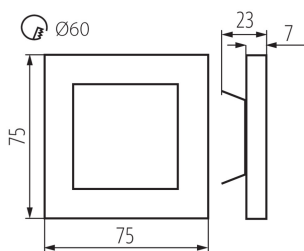

Kanlux APUS to nowoczesny design połączony z atrakcyjnym efektem świecenia. To doskonały pomysł na podświetlenie schodów i korytarzy lub na zaakcentowanie wystroju pomieszczeń. Unikatowa konstrukcja oprawy zapewnia równomierną emisję światła. Wersja AC wyposażona jest w zasilacz 230V, który mieści się w puszcze, a wersja PIR w czujnik ruchu. Czujnik wykrywa ruch/włącza oświetlenie niezależnie od natężenia światła w otoczeniu.

DANE OGÓLNE:

Do wbudowania ściennie: tak

Kolor: czarny

Miejsce montażu: do wbudowania w ścianę

Miejsce zastosowania: wewnątrz

Minimalna odległość od oświetlanego obiektu: 0,1m

Możliwość współpracy ze ściemniaczem: nie

Długość [mm]: 75

Szerokość [mm]: 23

Wysokość [mm]: 75

Wymagana średnica puszkii montażowej [Ømm]: 80

Wymiary otworu montażowego [mm]: 60

Zintegrowane źródło światła LED: tak

DANE TECHNICZNE:

Napięcie znamionowe [V]: 12 DC

Moc maksymalna [W]: 0.8

Klasa ochronności przed porażeniem elektrycznym: III

Rodzaj diody: LED SMD

Strumień świetlny [lm]: 14

Barwa światła: biała

Skorelowana temperatura barwowa [K]: 4000

Jednolitość barwy w elipsach McAdama: ≤6

Wskaźnik oddawania barw: 80

Trwałość [h]: 50000

Ilość cykli wł/wył: ≥20000

Skuteczność świetlna lampy [lm/W]: 18

Zakres temperatury otoczenia, na którą może być narażony wyrób [°C]: 5÷25

Materiał obudowy: stal nierdzewna szlifowana, tworzywo sztuczne

Rodzaj przyłącza: wolne końce przewodów

Długość przewodu [m]: 0.18

Czas nagrzewania lampy [s]: ≤1

Czas zapłonu lampy [s]: ≤0,5