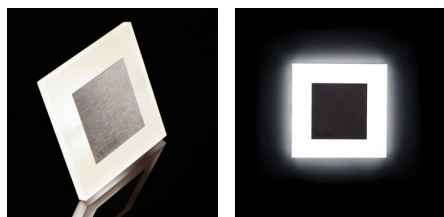

Oprawa przyschodowa LED

5905339265371

APUS LED AC

Kanlux APUS to nowoczesny design połączony z atrakcyjnym efektem świecenia. To doskonały pomysł na podświetlenie schodów i korytarzy lub na zaakcentowanie wystroju pomieszczeń. Unikatowa konstrukcja oprawy zapewnia równomierną emisję światła. Wersja AC wyposażona jest w zasilacz 230V, który mieści się w puszcze, a wersja PIR w czujnik ruchu. Czujnik wykrywa ruch/włącza oświetlenie niezależnie od natężenia światła w otoczeniu.

DANE OGÓLNE:

Do wbudowania ściennie: tak

Kolor: czarny

Miejsce montażu: do wbudowania w ścianę

Miejsce zastosowania: wewnątrz

Minimalna odległość od oświetlanego obiektu: 0,1m

Możliwość współpracy ze ściemniaczem: nie

Materiał obudowy: stal nierdzewna szlifowana, tworzywo sztuczne

Rodzaj przyłącza: wolne końce przewodów

Długość przewodu [m]: 0.18

26537 APUS LED AC B-WW

Oprawa przyschodowa LED

Czas nagrzewania lampy [s]: ≤ 1