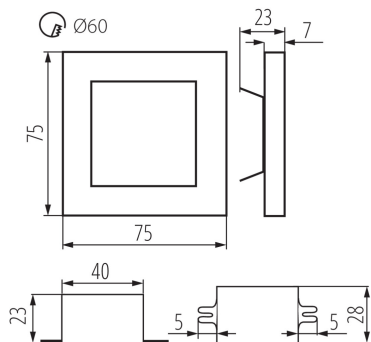

Kanlux APUS to nowoczesny design połączony z atrakcyjnym efektem świecenia. To doskonały pomysł na podświetlenie schodów i korytarzy lub na zaakcentowanie wystroju pomieszczeń. Unikatowa konstrukcja oprawy zapewnia równomierną emisję światła. Wersja AC wyposażona jest w zasilacz 230V, który mieści się w puszcze, a wersja PIR w czujnik ruchu. Czujnik wykrywa ruch/włącza oświetlenie niezależnie od natężenia światła w otoczeniu.

DANE OGÓLNE:

Do wbudowania ściennie: tak

Kolor: czarny

Miejsce montażu: do wbudowania w ścianę

Miejsce zastosowania: wewnątrz

Minimalna odległość od oświetlanego obiektu: 0,1m

Możliwość współpracy ze ściemniaczem: nie

Zasilacz w komplecie: tak

Długość [mm]: 75

Szerokość [mm]: 23

Wysokość [mm]: 75

Wymagana średnica puszki montażowej [Ømm]: 60

Wymiary otworu montażowego [mm]: 60

Zintegrowane źródło światła LED: tak

DANE TECHNICZNE:

Napięcie znamionowe [V]: 220-240 AC

Częstotliwość znamionowa [Hz]: 50

Moc maksymalna [W]: 1.3

Klasa ochronności przed porażeniem elektrycznym: II

Rodzaj diody: LED SMD

Strumień świetlny [lm]: 13

Barwa światła: ciepłobiała

Skorelowana temperatura barwowa [K]: 3000

Jednolitość barwy w elipsach McAdama: ≤6

Wskaźnik oddawania barw: 80

Trwałość [h]: 50000

Ilość cykli wł/wył: ≥20000

Skuteczność świetlna lampy [lm/W]: 10

Zakres temperatury otoczenia, na którą może być narażony wyrób [°C]: 5÷25

Materiał obudowy: stal nierdzewna szlifowana, tworzywo sztuczne

Rodzaj przyłącza: wolne końce przewodów

Długość przewodu [m]: 0.18