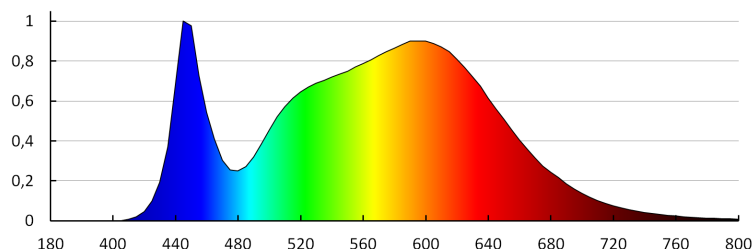

INFORMACJE DODATKOWE:

- Atest PZH: Numer BK/K/0352/01/2018, ważny do 2023-05-30