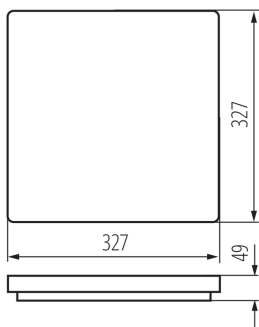

Kanlux VARSO LED to rodzina plafonier hermetycznych ze zintegrowanym źródłem światła LED. Plafonierzy oferowane są w dwóch kształtach (okrągła i kwadratowa), w różnych mocach (18 W i 24 W) i dwóch barwach światła (ciepła i neutralna) – co razem daje Wam aż osiem modeli do wyboru. Mleczny klosz, w który wyposażone są oprawy, równomiernie rozprasza światło i nie powoduje efektu olśnienia.

DANE OGÓLNE:

Kolor: biały

Miejsce montażu: do nadbudowania na suficie

Miejsce zastosowania: wewnątrz i na zewnątrz

Minimalna odległość od oświetlanego obiektu: 0,5m

Możliwość współpracy ze ściemniaczem: nie

Zawartość rtęci: nie

Zintegrowane źródło światła LED: tak

DANE TECHNICZNE:

Napięcie znamionowe [V]: 220-240 AC

Częstotliwość znamionowa [Hz]: 50/60

Moc maksymalna [W]: 24

Klasa ochronności przed porażeniem elektrycznym: II

Materiał klosza: tworzywo sztuczne

Rodzaj diody: LED SMD

Strumień świetlny oprawy [lm]: 2280

Użyteczny strumień świetlny źródła światła Φ_{use} [lm]: 2800

Użyteczny strumień świetlny źródła światła Φ_{use} [lm]: w kuli (360°)

Barwa światła: biała

Skorelowana temperatura barwowa [K]: 4000

Jednolitość barwy w elipsach McAdama: ≤ 6

Wskaźnik oddawania barw: 80

Trwałość [h]: 20000

Współczynnik zachowania strumienia świetlnego na zakończenie nominalnego okresu trwałości: L70B50

Ilość cykli wł/wył: ≥ 20000

Kąt świecenia [°]: 120

Skuteczność świetlna lampy [lm/W]: 95

Zakres temperatury otoczenia, na którą może być narażony wyrób [°C]: -20÷35

Materiał obudowy: tworzywo sztuczne

Rodzaj przyłącza: kostka samozaciskowa

Zakres przekrojów stosowanych przewodów [mm²]: 0,5-2,5