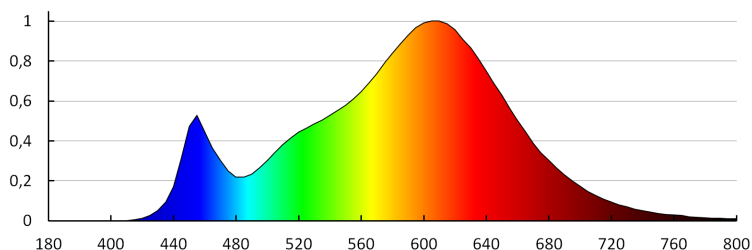

Waga kartonu [kg]: 11.78

Szerokość kartonu [cm]: 35

Wysokość kartonu [cm]: 36.5

Długość kartonu [cm]: 57

Objętość kartonu [m³]: 0.072818

INFORMACJE DODATKOWE:

- Atest PZH: Numer BK/K/0352/01/2018, ważny do 2023-05-30