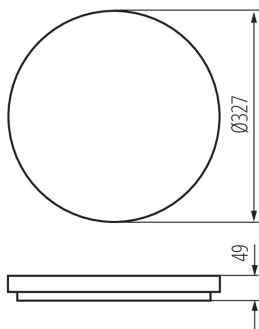

Plafoniera LED

5905339264442

Kanlux VARSO LED to rodzina plafonier hermetycznych ze zintegrowanym źródłem światła LED. Plafonierzy oferowane są w dwóch kształtach (okrągła i kwadratowa), w różnych mocach (18 W i 24 W) i dwóch barwach światła (ciepła i neutralna) – co razem daje Wam aż osiem modeli do wyboru. Mleczny klosz, w który wyposażone są oprawy, równomiernie rozprasza światło i nie powoduje efektu olśnienia.

DANE OGÓLNE:

Kolor: biały

Miejsce montażu: do nadbudowania na suficie

Miejsce zastosowania: wewnątrz i na zewnątrz

Minimalna odległość od oświetlanego obiektu: 0,5m

Możliwość współpracy ze ściemniaczem: nie

Wysokość [mm]: 49

Średnica [mm]: 327

Zawartość rtęci: nie

Zintegrowane źródło światła LED: tak

DANE TECHNICZNE:

Napięcie znamionowe [V]: 220-240 AC

Częstotliwość znamionowa [Hz]: 50

Moc maksymalna [W]: 24

Klasa ochronności przed porażeniem elektrycznym: II

Materiał klosza: tworzywo sztuczne

Rodzaj diody: LED SMD

Strumień świetlny oprawy [lm]: 2160

Użyteczny strumień świetlny źródła światła Φ_{use} [lm]: 2700

Użyteczny strumień świetlny źródła światła Φ_{use} [lm]: w kuli (360°)

Barwa światła: ciepłobiała

Skorelowana temperatura barwowa [K]: 3000

Jednolitość barwy w elipsach McAdama: ≤ 6

Wskaźnik oddawania barw: 80

Trwałość [h]: 20000

Współczynnik zachowania strumienia świetlnego na zakończenie nominalnego okresu trwałości: L70B50

Ilość cykli wł/wył: ≥ 20000

Kąt świecenia [°]: 120

Skuteczność świetlna lampy [lm/W]: 90

Zakres temperatury otoczenia, na którą może być narażony wyrób [°C]: -20÷35

Materiał obudowy: tworzywo sztuczne