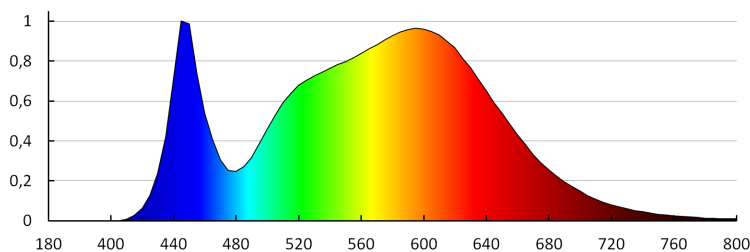

KANLUX S.A. (kat 26441) VARSO LED 18W-NW-O / LDC (Polar)

INFORMACJE DODATKOWE:

- Atest PZH: Numer BK/K/0352/01/2018, ważny do 2023-05-30