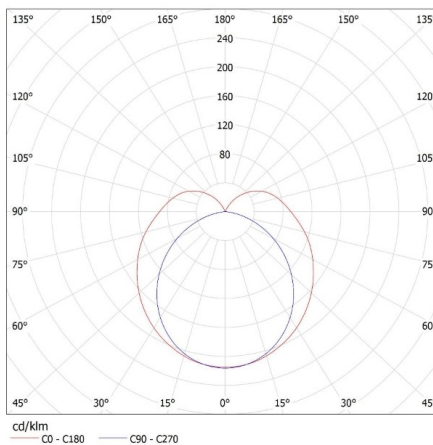

Wysokość kartonu [cm]: 13.5

Długość kartonu [cm]: 125

Objętość kartonu [m³]: 0.035438

KANLUX S.A. (kat 26361) ALDO 4LED 1X120 + GLASSv4 / LDC (Polar)