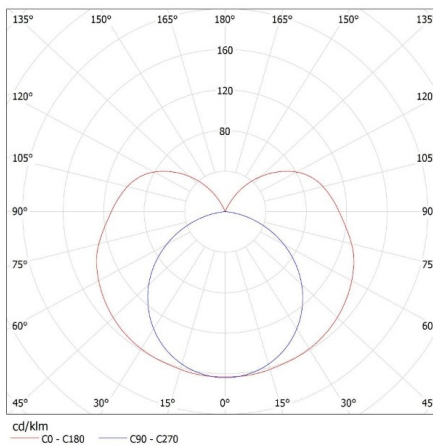

KANLUX S.A. (kat 26361) ALDO 4LED 1X120 + GLASSv3 / LDC (Polar)