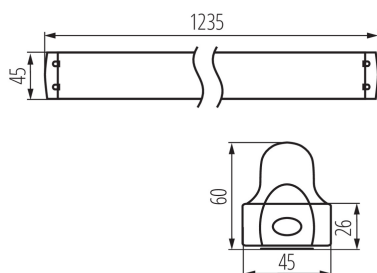

Oprawa liniowa pod tuby LED T8

5905339263612

Kanlux ALDO 4LED to rodzina belek oświetleniowych przystosowanych do świetlówek ledowych T8. Są to oprawy ścienna-sufitowe charakteryzujące się nowoczesnym, opływowym kształtem, przez co dyskretnie wpasują się w każdą aranżację wnętrza.

DANE OGÓLNE:

Kolor: biały

Miejsce montażu: do nadbudowania na suficie

Miejsce zastosowania: wewnątrz

Minimalna odległość od oświetlanego obiektu : 0,5m

Zasilanie świetlówek T8 LED : jednostronne

Długość [mm]: 1235

Szerokość [mm]: 45

Wysokość [mm]: 60.5

DANE TECHNICZNE:

Napięcie znamionowe [V]: 220-240 AC

Częstotliwość znamionowa [Hz] : 50

Moc maksymalna [W]: max 36

Klasa ochronności przed porażeniem elektrycznym : I

Źródło światła: T8 LED

Źródło światła w komplecie: nie

Trzonek: G13

Zakres temperatury otoczenia, na którą może być narażony wyrób [°C]: 5÷25

Materiał obudowy: metal, tworzywo sztuczne

Rodzaj przyłącza: kostka śrubowa

Zakres przekrojów stosowanych przewodów [mm²]: 0,5-2,5

Stopień IP: 20

DANE LOGISTYCZNE:

Jednostka miary: sztuka

Jak pakowane: 16

Ilość sztuk w opakowaniu pośrednim : 1

Ilość sztuk w opakowaniu zbiorczym : 16

Masa jednostkowa netto [g] : 520

Gramatura [g] : 641.88

Długość opakowania jednostkowego [cm] : 123.5

Szerokość opakowania jednostkowego [cm] : 4.5

Wysokość opakowania jednostkowego [cm] : 3

Waga kartonu [kg] : 10.27008

Szerokość kartonu [cm] : 21