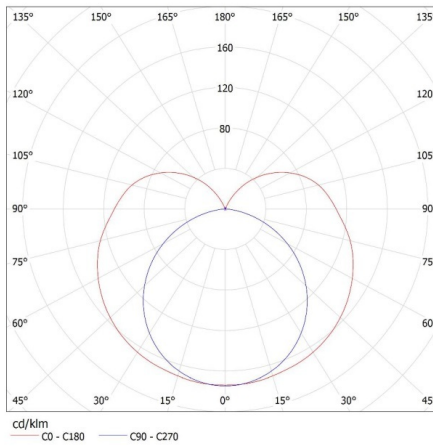

KANLUX S.A. (kat 26361) ALDO 4LED 1X120 + GLASSv2 / Krzywa rozsyłu światła (biegunowo)