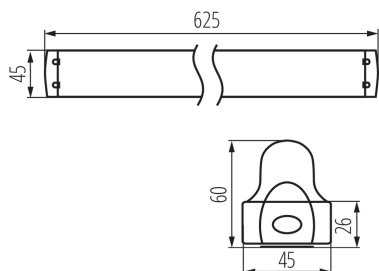

Oprawa liniowa pod tuby LED T8

5905339263605

Kanlux ALDO 4LED to rodzina belek oświetleniowych przystosowanych do świetlówek ledowych T8. Są to oprawy ściennie-sufitowe charakteryzujące się nowoczesnym, opływowym kształtem, przez co dyskretnie wpasują się w każdą aranżację wnętrza.

DANE OGÓLNE:

Kolor: biały

Miejsce montażu: do nadbudowania na suficie

Miejsce zastosowania: wewnątrz

Minimalna odległość od oświetlanego obiektu : 0,5m

Zasilanie świetlówek T8 LED : jednostronne

Długość [mm]: 625

Szerokość [mm]: 45

Wysokość [mm]: 60.5

DANE TECHNICZNE:

Napięcie znamionowe [V]: 220-240 AC

Częstotliwość znamionowa [Hz]: 50

Moc maksymalna [W]: max 18

Klasa ochronności przed porażeniem elektrycznym : I

Źródło światła: T8 LED

Źródło światła w komplecie: nie

Trzonek: G13

Zakres temperatury otoczenia, na którą może być narażony wyrób [°C]: 5÷25

Materiał obudowy: metal, tworzywo sztuczne

Rodzaj przyłącza: kostka śrubowa

Zakres przekrojów stosowanych przewodów [mm²]: 0,5-2,5

Stopień IP: 20

DANE LOGISTYCZNE:

Jednostka miary: sztuka

Jak pakowane: 16

Ilość sztuk w opakowaniu pośrednim: 1

Ilość sztuk w opakowaniu zbiorczym: 16

Masa jednostkowa netto [g]: 290

Gramatura [g]: 360

Długość opakowania jednostkowego [cm]: 62.5

Szerokość opakowania jednostkowego [cm]: 4.5

Wysokość opakowania jednostkowego [cm]: 3

Waga kartonu [kg]: 5.76

Szerokość kartonu [cm]: 20.5