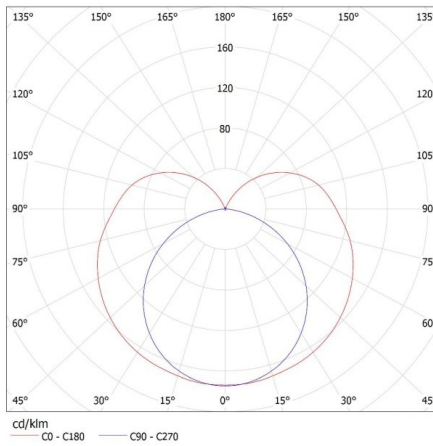

KANLUX S.A. (kat 26360) ALDO 4LED 1X60 + GLASSv2 / Krzywa rozsyłu światła (biegunowo)