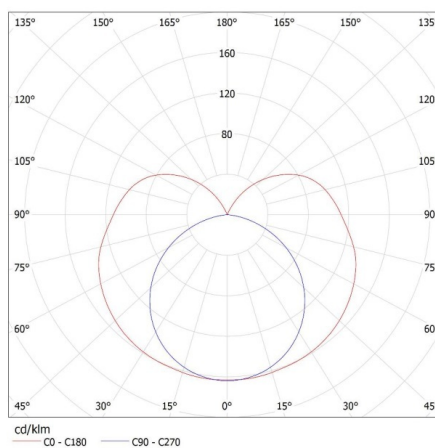

KANLUX S.A. (kat 26360) ALDO 4LED 1X60 + GLASSv3 / LDC (Polar)