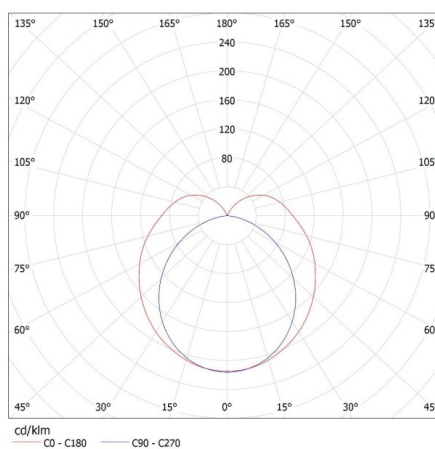

INFORMACJE DODATKOWE:

- Oprawy są przeznaczone do źródeł T8 LED 220-240 V~; 50/60 Hz z zasilaniem jednostronnym

KANLUX S.A. (kat 26360) ALDO 4LED 1X60 + GLASSv4 / LDC (Polar)