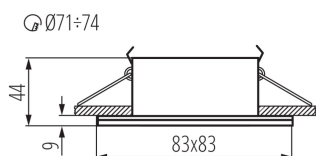

Oprawa sufitowa punktowa

5905339263001

IP
44/20

Sufitowe oczka Kanlux QULES to jedne z najpopularniejszych opraw o podwyższonym IP. Idealnie nadają się do zamontowania w łazience lub innych miejscach o podwyższonej wilgotności.

DANE OGÓLNE:

Kolor: biały

Konieczność stosowanie lamp samoekranujących: tak

Miejsce montażu: do wbudowania w sufit

Miejsce zastosowania: wewnątrz i na zewnątrz

Minimalna odległość od oświetlanego obiektu: 0,5m

Wyrób nie nadający się do okrywania materiałem

termoizolacyjnym: tak

Długość [mm]: 83

Szerokość [mm]: 83

Wysokość [mm]: 44

Otwór montażowy [mm]: $\varnothing 71-74$

DANE TECHNICZNE:

Napięcie znamionowe [V]: 220-240 AC

Częstotliwość znamionowa [Hz]: 50

Moc maksymalna [W]: max 10

Klasa ochronności przed porażeniem elektrycznym: II

Źródło światła: PAR16

Źródło światła w komplecie: nie

Trzonek: GU10

Zakres temperatury otoczenia, na którą może być narażony

wyrób [°C]: $-20 \div 35$

Materiał obudowy: stop aluminium

Rodzaj przyłącza: kostka śrubowa

Regulacja kątowa oprawy oświetleniowej: brak

Stopień IP: 44/20

DANE LOGISTYCZNE:

Jednostka miary: sztuka

Jak pakowane: 50

Ilość sztuk w opakowaniu pośrednim: 1

Ilość sztuk w opakowaniu zbiorczym: 50

Masa jednostkowa netto [g]: 210

Gramatura [g]: 252.2

Długość opakowania jednostkowego [cm]: 10.5

Szerokość opakowania jednostkowego [cm]: 6

Wysokość opakowania jednostkowego [cm]: 10.5

Waga kartonu [kg]: 12.61