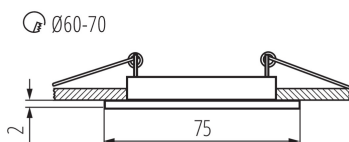

Oprawa sufitowa punktowa

5905339259905

Kanlux NAVI to rodzina prostych w swojej formie, różnorodnych opraw punktowych o bardzo szerokich możliwościach zastosowania.

DANE OGÓLNE:

Kolor: czarny mat

Konieczność stosowanie lamp samoekranujących: tak

Miejsce montażu: do wbudowania w sufit

Miejsce zastosowania: wewnątrz

Minimalna odległość od oświetlanego obiektu: 0,5m

Wyrób jest nieodpowiedni do montażu na podłożu normalnie palnym: >35W

Wyrób nie nadający się do okrywania materiałem termoizolacyjnym: tak

Wysokość [mm]: 26

Średnica [mm]: 75

Otwór montażowy [mm]: Ø60-70

DANE TECHNICZNE:

Napięcie znamionowe [V]: 12 AC; 12 DC

Moc maksymalna [W]: max 10

Klasa ochrony przed porażeniem elektrycznym: III

Źródło światła: MR16

Źródło światła w komplecie: nie

Trzonek: Gx5,3

Zakres temperatury otoczenia, na którą może być narażony wyrób [°C]: 5÷25

Materiał obudowy: stop aluminium

Rodzaj przyłącza: wolne końce przewodów

Długość przewodu [m]: 0.12

Przekrój przewodu [mm²]: 0.75

Regulacja kątowa oprawy oświetleniowej: brak

Stopień IP: 20

DANE LOGISTYCZNE:

Jednostka miary: sztuka

Jak pakowane: 50

Ilość sztuk w opakowaniu pośrednim: 1

Ilość sztuk w opakowaniu zbiorczym: 50

Masa jednostkowa netto [g]: 46

Gramatura [g]: 71.8

Długość opakowania jednostkowego [cm]: 9

Szerokość opakowania jednostkowego [cm]: 4.5