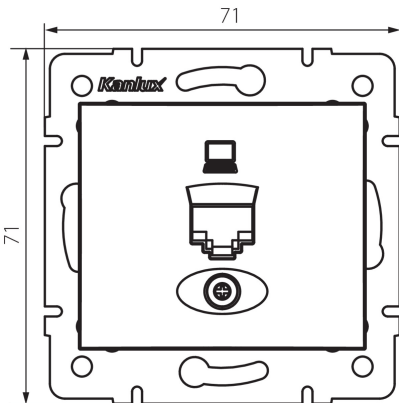

25923 DOMO 01-1399-041 gr

Adapter gniazda RJ45

5905339259233

DANE OGÓLNE:

Kolor: grafitowy

Szerokość [mm]: 71

Wysokość [mm]: 71

Średnica puszki montażowej: 60

DANE TECHNICZNE:

Materiał: PC

Tworzywo: PC

DANE LOGISTYCZNE:

Jednostka miary: sztuka

Jak pakowane: 10

Ilość sztuk w opakowaniu pośrednim: 10

Ilość sztuk w opakowaniu zbiorczym: 120

Masa jednostkowa netto [g]: 50

Gramatura [g]: 63.17

Długość opakowania jednostkowego [cm]: 10

Szerokość opakowania jednostkowego [cm]: 4

Wysokość opakowania jednostkowego [cm]: 13

Waga kartonu [kg]: 7.5804

Szerokość kartonu [cm]: 22

Wysokość kartonu [cm]: 33

Długość kartonu [cm]: 44

Objętość kartonu [m³]: 0.031944

INFORMACJE DODATKOWE:

- Atest PZH: Numer HK/K/1046/01/2017, ważny do 2022-12-20