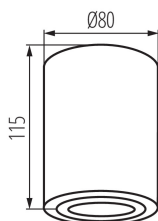

Oprawa sufitowa punktowa

5905339254788

MODERN
design

HIGH
quality
finish

Łagodne krawędzie, zakrzywione linie i opływowy kształt nadają oprawom Kanlux BORD XS elegancji i subtelności. Nowoczesny design, elegancka prostota oraz owalny kształt sprawiają, że oprawy te pasują zarówno do wnętrz mieszkalnych jak i komercyjnych. Jest to nowa odsłona popularnych opraw Kanlux BORD.

DANE OGÓLNE:

Kolor: czarny

Miejsce montażu: do nadbudowania na suficie

Miejsce zastosowania: wewnątrz

Minimalna odległość od oświetlanego obiektu : 0,5m

Wysokość [mm]: 115

Średnica [mm]: 80

DANE TECHNICZNE:

Napięcie znamionowe [V]: 220-240 AC

Częstotliwość znamionowa [Hz]: 50

Moc maksymalna [W]: max 10W

Klasa ochronności przed porażeniem elektrycznym : I

Źródło światła: PAR16 LED

Trzonek: GU10

Zakres temperatury otoczenia, na którą może być narażony wyrób [°C]: 5÷25

Materiał obudowy: stop aluminium

Rodzaj przyłącza: kostka śrubowa

Zakres przekrojów stosowanych przewodów [mm²]: 1÷2,5

Oprawa ruchoma w zakresie wertykalnym [°]: 25

Regulacja kąta oprawy oświetleniowej: w jednej osi

Stopień IP: 20

DANE LOGISTYCZNE:

Jak pakowane: 20

Ilość sztuk w opakowaniu pośrednim: 1

Ilość sztuk w opakowaniu zbiorczym: 20

Masa jednostkowa netto [g]: 248

Gramatura [g]: 308.5

Długość opakowania jednostkowego [cm]: 9

Szerokość opakowania jednostkowego [cm]: 9

Wysokość opakowania jednostkowego [cm]: 12.5

Waga kartonu [kg]: 6.17

Szerokość kartonu [cm]: 20

Wysokość kartonu [cm]: 27.5