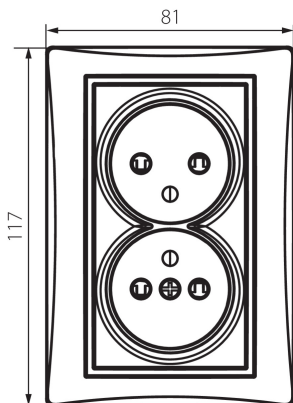

## 25375 DOMO 01-1254-103 kr

Gniazdo zasilające podwójne francuskie, kompletne z ochroną styków

5905339253750

Gniazdo zasilające podwójne francuskie - kompletne ZZF - z zachowaniem fazy, to znaczy, że faza znajduje się zawsze po lewej stronie, patrząc na wprost gniazda. Gniazdo posiada również ochronę styków. Gniazdo przeznaczone do puszek większych niż  $\Phi 60$  (co najmniej  $\Phi 68$ ).

### DANE OGÓLNE:

**Kolor:** kremowy

**Miejsce montażu:** do wbudowania w ścianę

**Ochrona styków:** tak

**Szerokość [mm]:** 81

**Wysokość [mm]:** 110

**Średnica puszkii montażowej:** 68

**Głębokość montażu:** 25