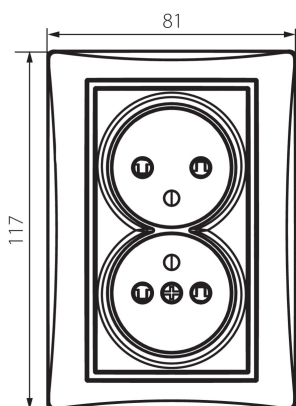

25374 DOMO 01-1254-102 bi

Gniazdo zasilające podwójne francuskie, kompletne z ochroną styków

5905339253743

Gniazdo zasilające podwójne francuskie - kompletne ZZF - z zachowaniem fazy, to znaczy, że faza znajduje się zawsze po lewej stronie, patrząc na wprost gniazda. Gniazdo posiada również ochronę styków. Gniazdo przeznaczone do puszek większych niż $\Phi 60$ (co najmniej $\Phi 68$).

DANE OGÓLNE:

Kolor: biały
Miejsce montażu: do wbudowania w ścianę
Ochrona styków: tak
Szerokość [mm]: 81
Wysokość [mm]: 110
Średnica puszki montażowej: 68
Głębokość montażu: 25
Liczba gniazd: 2

DANE TECHNICZNE:

Napięcie znamionowe [V]: 250 AC
Prąd znamionowy [A]: 16
Klasa ochronności przed porażeniem elektrycznym: I
Materiał: PC
Materiał styków: CuSn94
Rodzaj uziemienia: typu e
Rodzaj zacisku: zacisk śrubowy
Tworzywo: PC
Stopień IP: 20

DANE LOGISTYCZNE:

Jak pakowane: 10
Ilość sztuk w opakowaniu pośrednim: 10
Ilość sztuk w opakowaniu zbiorczym: 120
Masa jednostkowa netto [g]: 116
Gramatura [g]: 134.17
Długość opakowania jednostkowego [cm]: 10
Szerokość opakowania jednostkowego [cm]: 5
Wysokość opakowania jednostkowego [cm]: 18