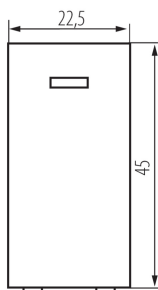

25308 BIURO 04-1080-102 bi

Łącznik zwierny LED

5905339253088

DANE OGÓLNE:

Kolor: biały

Miejsce montażu: slot 45x45

Podświetlanie: tak

Szerokość [mm]: 22.5

Wysokość [mm]: 45

Głębokość montażu: 25

DANE TECHNICZNE:

Napięcie znamionowe [V]: 250 AC

Materiał: ABS

Rodzaj zacisku: zacisk śrubowy

Tworzywo: ABS

Liczba dźwigni: 1

Liczba modułów: 1

Prąd znamionowy [AX]: 10

DANE LOGISTYCZNE:

Jednostka miary: sztuka

Jak pakowane: 80

Ilość sztuk w opakowaniu pośrednim: 80

Ilość sztuk w opakowaniu zbiorczym: 800

Masa jednostkowa netto [g]: 23

Gramatura [g]: 25.88

Długość opakowania jednostkowego [cm]: 2

Szerokość opakowania jednostkowego [cm]: 4

Wysokość opakowania jednostkowego [cm]: 4.5

Waga kartonu [kg]: 20.704

Szerokość kartonu [cm]: 28

Wysokość kartonu [cm]: 35