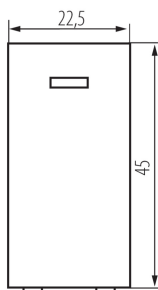

### DANE OGÓLNE:

Kolor: biały

Miejsce montażu: slot 45x45

Podświetlanie: tak

Szerokość [mm]: 22.5

Wysokość [mm]: 45

Głębokość montażu: 25

### DANE LOGISTYCZNE:

Jednostka miary: sztuka

Jak pakowane: 80

Ilość sztuk w opakowaniu pośrednim: 80

Ilość sztuk w opakowaniu zbiorczym: 800

Masa jednostkowa netto [g]: 19

Gramatura [g]: 21.88

Długość opakowania jednostkowego [cm]: 2

Szerokość opakowania jednostkowego [cm]: 3.5

Wysokość opakowania jednostkowego [cm]: 4.5

Waga kartonu [kg]: 17.504

Szerokość kartonu [cm]: 28

Wysokość kartonu [cm]: 35

Długość kartonu [cm]: 51

Objętość kartonu [m<sup>3</sup>]: 0.04998