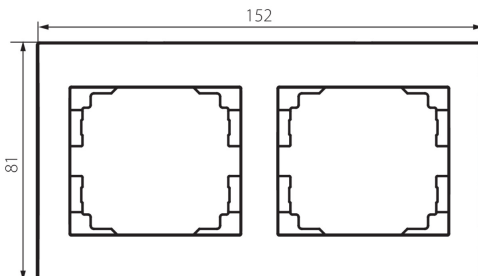

## 25295 LOGI 02-1470-041 gr

Ramka podwójna pozioma

5905339252951

### DANE OGÓLNE:

Kolor: grafitowy

Szerokość [mm]: 152

Wysokość [mm]: 81

### DANE LOGISTYCZNE:

Jednostka miary: sztuka

Jak pakowane: 10

Ilość sztuk w opakowaniu pośrednim: 10

Ilość sztuk w opakowaniu zbiorczym: 120

Masa jednostkowa netto [g]: 22

Gramatura [g]: 33.58

Długość opakowania jednostkowego [cm]: 10

Szerokość opakowania jednostkowego [cm]: 1.5

Wysokość opakowania jednostkowego [cm]: 22

Waga kartonu [kg]: 4.0296

Szerokość kartonu [cm]: 18

Wysokość kartonu [cm]: 42

Długość kartonu [cm]: 37.5

Objętość kartonu [m<sup>3</sup>]: 0.02835