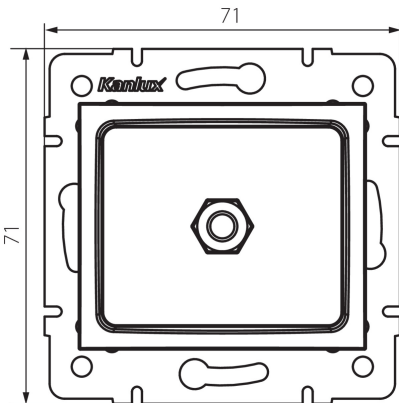

25293 LOGI 02-1830-041 gr

Gniazdo ekwipotencjalne

5905339252937

DANE OGÓLNE:

Kolor: grafitowy

Miejsce montażu: do wbudowania w ścianę

Szerokość [mm]: 71

Wysokość [mm]: 71

Średnica puszki montażowej: 60

Liczba gniazd: 1

DANE TECHNICZNE:

Tworzywo: ABS

DANE LOGISTYCZNE:

Jednostka miary: sztuka

Jak pakowane: 10

Ilość sztuk w opakowaniu pośrednim: 10

Ilość sztuk w opakowaniu zbiorczym: 120

Masa jednostkowa netto [g]: 64

Gramatura [g]: 76.67

Długość opakowania jednostkowego [cm]: 9

Szerokość opakowania jednostkowego [cm]: 5

Wysokość opakowania jednostkowego [cm]: 15