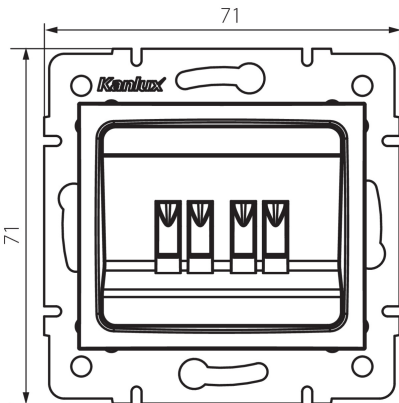

## 25292 LOGI 02-1820-041 gr

Gniazdo głośnikowe podwójne

5905339252920

### DANE OGÓLNE:

**Kolor:** grafitowy

**Miejsce montażu:** do wbudowania w ścianę

**Szerokość [mm]:** 71

**Wysokość [mm]:** 71

**Średnica puszki montażowej:** 60

**Liczba gniazd:** 2