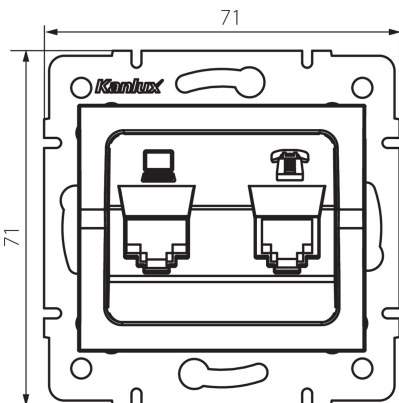

25290 LOGI 02-1440-041 gr

Gniazdo komputerowo-telefoniczne (RJ45 Cat 6+RJ11)

5905339252906

DANE OGÓLNE:

Kolor: grafitowy

Miejsce montażu: do wbudowania w ścianę

Szerokość [mm]: 71

Wysokość [mm]: 71

Średnica puszkii montażowej: 60

Ilość gniazd: 2

DANE TECHNICZNE:

Rodzaj gniazd: Gniazdo komputerowo-telefoniczne (RJ45 Cat 6+RJ11)

Tworzywo: ABS

DANE LOGISTYCZNE:

Jednostka miary: sztuka

Jak pakowane: 10

Wysokość opakowania jednostkowego [cm]: 13

Waga kartonu [kg]: 8.7

Szerokość kartonu [cm]: 25.5

Wysokość kartonu [cm]: 32

Długość kartonu [cm]: 44

Objętość kartonu [m³]: 0.035904

INFORMACJE DODATKOWE:

- Atest PZH: Numer B.BK.60112.0276.2022, ważny do 2027-11-08