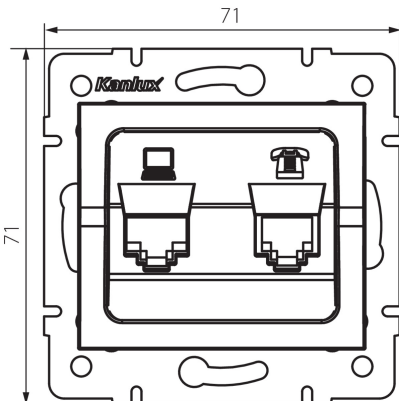

25289 LOGI 02-1430-041 gr

Gniazdo komputerowo-telefoniczne (RJ45 Cat 5e+RJ11)

5905339252890

DANE OGÓLNE:

Kolor: grafitowy

Miejsce montażu: do wbudowania w ścianę

Szerokość [mm]: 71

Wysokość [mm]: 71

Średnica puszki montażowej: 60

Ilość gniazd: 2

DANE TECHNICZNE:

Rodzaj gniazd: Gniazdo komputerowo-telefoniczne (RJ45 Cat 5e+RJ11)

Tworzywo: ABS

DANE LOGISTYCZNE:

Jednostka miary: sztuka

Jak pakowane: 10

Ilość sztuk w opakowaniu pośrednim: 10

Ilość sztuk w opakowaniu zbiorczym: 120

Masa jednostkowa netto [g]: 58

Gramatura [g]: 70.58

Długość opakowania jednostkowego [cm]: 10

Szerokość opakowania jednostkowego [cm]: 4

Wysokość opakowania jednostkowego [cm]: 13

Waga kartonu [kg]: 8.4696

Szerokość kartonu [cm]: 25.5

Wysokość kartonu [cm]: 32

Długość kartonu [cm]: 44

Objętość kartonu [m³]: 0.035904

INFORMACJE DODATKOWE:

- Atest PZH: Numer B.BK.60112.0276.2022, ważny do 2027-11-08