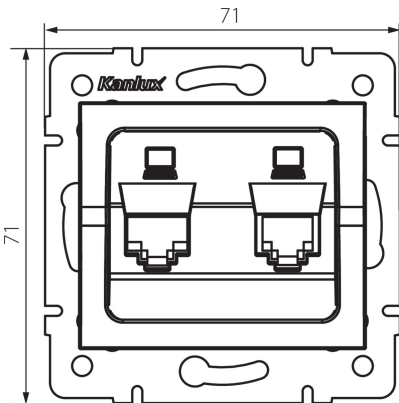

25288 LOGI 02-1420-041 gr

Gniazdo komputerowe podwójne niezależne (2x RJ45Cat 6 Jack)

5905339252883

DANE OGÓLNE:

Kolor: grafitowy

Miejsce montażu: do wbudowania w ścianę

Szerokość [mm]: 71

Wysokość [mm]: 71

Średnica puszkii montażowej: 60

Ilość gniazd: 2

DANE TECHNICZNE:

Rodzaj gniazd: Gniazdo komputerowe podwójne niezależne (2x RJ45Cat 6)

Tworzywo: ABS

DANE LOGISTYCZNE:

Jednostka miary: sztuka

Jak pakowane: 10

Ilość sztuk w opakowaniu pośrednim: 10

Ilość sztuk w opakowaniu zbiorczym: 120

Masa jednostkowa netto [g]: 60

Gramatura [g]: 72.58

Długość opakowania jednostkowego [cm]: 10

Szerokość opakowania jednostkowego [cm]: 4

Wysokość opakowania jednostkowego [cm]: 13

Waga kartonu [kg]: 8.7096

Szerokość kartonu [cm]: 25.5

Wysokość kartonu [cm]: 32

Długość kartonu [cm]: 44

Objętość kartonu [m³]: 0.035904

INFORMACJE DODATKOWE:

- Attest PZH: Numer B.BK.60112.0276.2022, ważny do 2027-11-08