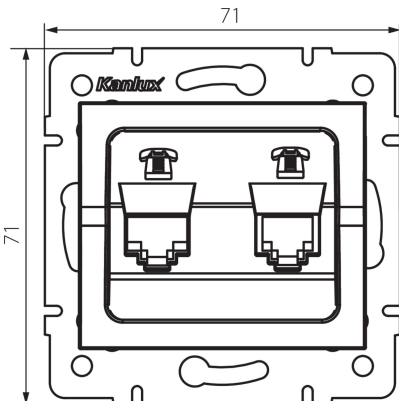

25284 LOGI 02-1380-041 gr

Gniazdo telefoniczne podwójne niezależne (2xRJ11)

5905339252845

DANE OGÓLNE:

Kolor: grafitowy

Miejsce montażu: do wbudowania w ścianę

Szerokość [mm]: 71

Wysokość [mm]: 71

Średnica puszkii montażowej: 60

Ilość gniazd: 2

DANE TECHNICZNE:

Rodzaj gniazd: telefoniczne podwójne niezależne 2xRJ11

Tworzywo: ABS

DANE LOGISTYCZNE:

Jednostka miary: sztuka

Jak pakowane: 10

Ilość sztuk w opakowaniu pośrednim: 10

Ilość sztuk w opakowaniu zbiorczym: 120

Masa jednostkowa netto [g]: 58

Gramatura [g]: 70.5

Długość opakowania jednostkowego [cm]: 10

Szerokość opakowania jednostkowego [cm]: 4

Wysokość opakowania jednostkowego [cm]: 14

Waga kartonu [kg]: 8.46

Szerokość kartonu [cm]: 25.5

Wysokość kartonu [cm]: 32

Długość kartonu [cm]: 44

Objętość kartonu [m³]: 0.035904

INFORMACJE DODATKOWE:

- Atest PZH: Numer B.BK.60112.0276.2022, ważny do 2027-11-08