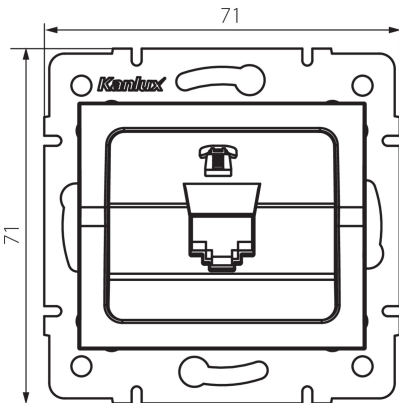

25283 LOGI 02-1370-041 gr

Gniazdo telefoniczne pojedyncze (RJ11)

5905339252838

DANE OGÓLNE:

Kolor: grafitowy

Miejsce montażu: do wbudowania w ścianę

Szerokość [mm]: 71

Wysokość [mm]: 71

Średnica puszki montażowej: 60

Ilość gniazd: 1

DANE TECHNICZNE:

Rodzaj gniazd: telefoniczne pojedyncze RJ11

Tworzywo: ABS

DANE LOGISTYCZNE:

Jednostka miary: sztuka

Jak pakowane: 10

Ilość sztuk w opakowaniu pośrednim: 10

Ilość sztuk w opakowaniu zbiorczym: 120

Masa jednostkowa netto [g]: 52

Gramatura [g]: 64.58

Długość opakowania jednostkowego [cm]: 10

Szerokość opakowania jednostkowego [cm]: 4

Wysokość opakowania jednostkowego [cm]: 14

Waga kartonu [kg]: 7.7496

Szerokość kartonu [cm]: 25.5

Wysokość kartonu [cm]: 32

Długość kartonu [cm]: 44

Objętość kartonu [m³]: 0.035904

INFORMACJE DODATKOWE:

- Atest PZH: Numer B.BK.60112.0276.2022, ważny do 2027-11-08