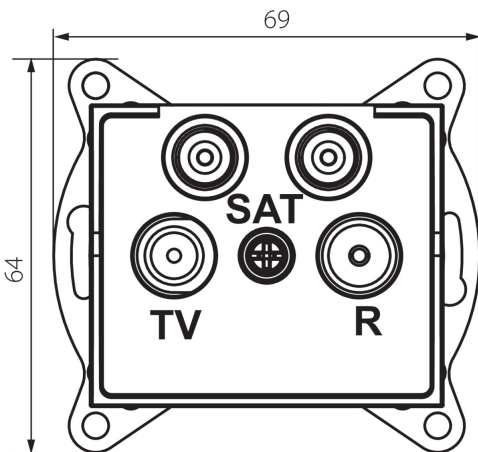

25282 LOGI 02-1590-041 gr

Gniazdo RTV-2xSAT końcowe

5905339252821

DANE OGÓLNE:

Kolor: grafitowy

Miejsce montażu: do wbudowania w ścianę

Szerokość [mm]: 69

Wysokość [mm]: 64

Średnica puszki montażowej: 60

Ilość gniazd: 4

DANE TECHNICZNE:

Rodzaj gniazd: Gniazdo TV-2xSAT końcowe

Tworzywo: ABS

DANE LOGISTYCZNE:

Jednostka miary: sztuka

Jak pakowane: 10

Ilość sztuk w opakowaniu pośrednim: 10

Ilość sztuk w opakowaniu zbiorczym: 120

Masa jednostkowa netto [g]: 96

Gramatura [g]: 108.58

Długość opakowania jednostkowego [cm]: 10

Szerokość opakowania jednostkowego [cm]: 4

Wysokość opakowania jednostkowego [cm]: 14

Waga kartonu [kg]: 13.0296

Szerokość kartonu [cm]: 25.5

Wysokość kartonu [cm]: 32

Długość kartonu [cm]: 44

Objętość kartonu [m³]: 0.035904

INFORMACJE DODATKOWE:

- Atest PZH: Numer B.BK.60112.0276.2022, ważny do 2027-11-08