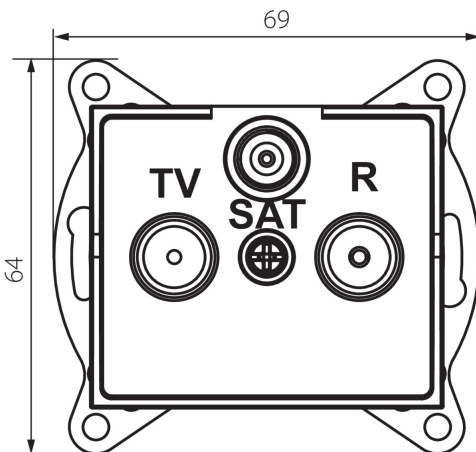

25279 LOGI 02-1340-041 gr

Gniazdo RTV-SAT przelotowe

5905339252791

DANE OGÓLNE:

Kolor: grafitowy

Miejsce montażu: do wbudowania w ścianę

Szerokość [mm]: 69

Wysokość [mm]: 64

Średnica puszki montażowej: 60

Ilość gniazd: 3

DANE TECHNICZNE:

Rodzaj gniazd: RTV-SAT przelotowe

Tworzywo: ABS

DANE LOGISTYCZNE:

Jednostka miary: sztuka

Jak pakowane: 10

Ilość sztuk w opakowaniu pośrednim: 10

Ilość sztuk w opakowaniu zbiorczym: 120

Masa jednostkowa netto [g]: 92

Gramatura [g]: 104.67

Długość opakowania jednostkowego [cm]: 10

Szerokość opakowania jednostkowego [cm]: 4

Wysokość opakowania jednostkowego [cm]: 14

Waga kartonu [kg]: 12.5604

Szerokość kartonu [cm]: 25.5

Wysokość kartonu [cm]: 32

Długość kartonu [cm]: 44

Objętość kartonu [m³]: 0.035904

INFORMACJE DODATKOWE:

- Atest PZH: Numer B.BK.60112.0276.2022, ważny do 2027-11-08