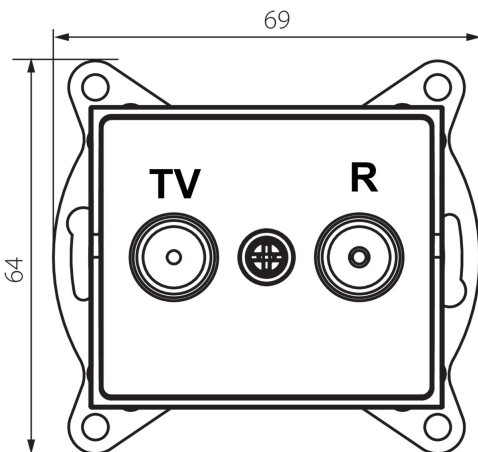

## 25278 LOGI 02-1330-041 gr

Gniazdo RTV końcowe

5905339252784

### DANE OGÓLNE:

**Kolor:** grafitowy

**Miejsce montażu:** do wbudowania w ścianę

**Szerokość [mm]:** 69

**Wysokość [mm]:** 64

**Średnica puszkii montażowej:** 60

**Ilość gniazd:** 2

### DANE TECHNICZNE:

**Rodzaj gniazd:** RTV końcowe

**Tworzywo:** ABS