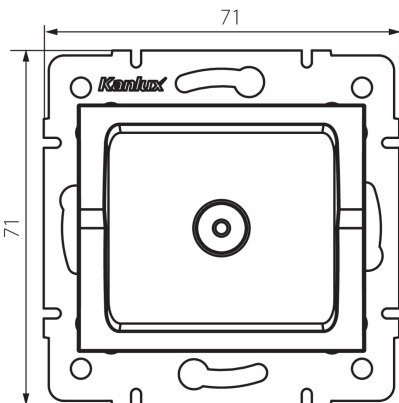

25274 LOGI 02-1290-041 gr

Gniazdo antenowe typu TV przelotowe

5905339252746

DANE OGÓLNE:

Kolor: grafitowy

Miejsce montażu: do wbudowania w ścianę

Szerokość [mm]: 71

Wysokość [mm]: 71

Średnica puszki montażowej: 60

Ilość gniazd: 1

DANE TECHNICZNE:

Rodzaj gniazd: antenowe typu TV przelotowe

Tworzywo: ABS

DANE LOGISTYCZNE:

Jednostka miary: sztuka

Jak pakowane: 10

Ilość sztuk w opakowaniu pośrednim: 10

Ilość sztuk w opakowaniu zbiorczym: 120

Masa jednostkowa netto [g]: 62

Gramatura [g]: 74.67

Długość opakowania jednostkowego [cm]: 10

Szerokość opakowania jednostkowego [cm]: 4

Wysokość opakowania jednostkowego [cm]: 14

Waga kartonu [kg]: 8.9604

Szerokość kartonu [cm]: 25.5

Wysokość kartonu [cm]: 32

Długość kartonu [cm]: 44

Objętość kartonu [m³]: 0.035904

INFORMACJE DODATKOWE:

- Atest PZH: Numer B.BK.60112.0276.2022, ważny do 2027-11-08