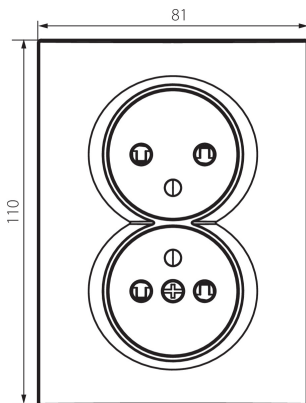

25270 LOGI 02-1260-141 gr

Gniazdo zasilające podwójne francuskie, kompletne z ochroną styków

5905339252708

Gniazdo zasilające podwójne z uziemieniem kompletne. Gniazdo posiada ochronę styków i nie wymaga dodatkowej ramki.

DANE OGÓLNE:

Kolor: grafitowy

Miejsce montażu: do wbudowania w ścianę

Ochrona styków: tak

Szerokość [mm]: 81

Wysokość [mm]: 110

Średnica puszki montażowej: 68

Głębokość montażu: 25

Liczba gniazd: 2

DANE TECHNICZNE:

Napięcie znamionowe [V]: 250 AC

Prąd znamionowy [A]: 16

Klasa ochronności przed porażeniem elektrycznym: I

Materiał styków: CuZn70

Rodzaj uziemienia: typu E

Rodzaj zacisku: zacisk śrubowy

Gramatura [g]: 122.75

Długość opakowania jednostkowego [cm]: 10

Szerokość opakowania jednostkowego [cm]: 5

Wysokość opakowania jednostkowego [cm]: 18

Waga kartonu [kg]: 14.73

Szerokość kartonu [cm]: 25

25270 LOGI 02-1260-141 gr