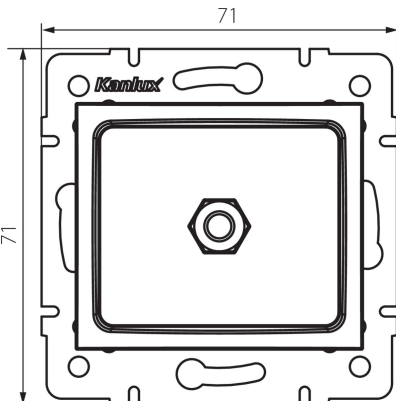

25234 LOGI 02-1830-043 sr

Gniazdo ekwipotencjalne

5905339252340

DANE OGÓLNE:

Kolor: srebrny

Miejsce montażu: do wbudowania w ścianę

Szerokość [mm]: 71

Wysokość [mm]: 71

Średnica puszki montażowej: 60

Liczba gniazd: 1

DANE TECHNICZNE:

Tworzywo: ABS

DANE LOGISTYCZNE:

Jednostka miary: sztuka

Jak pakowane: 10

Ilość sztuk w opakowaniu pośrednim: 10

Ilość sztuk w opakowaniu zbiorczym: 120

Masa jednostkowa netto [g]: 64

Gramatura [g]: 76.67

Długość opakowania jednostkowego [cm]: 9

Szerokość opakowania jednostkowego [cm]: 5

Wysokość opakowania jednostkowego [cm]: 15