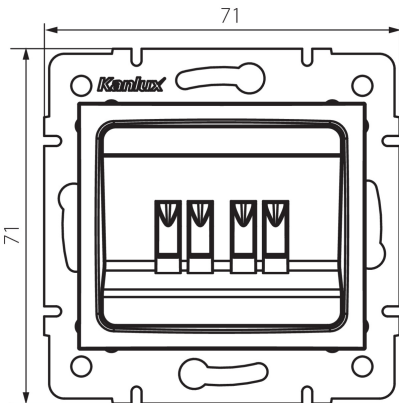

25233 LOGI 02-1820-043 sr

Gniazdo głośnikowe podwójne

5905339252333

DANE OGÓLNE:

Kolor: srebrny

Miejsce montażu: do wbudowania w ścianę

Szerokość [mm]: 71

Wysokość [mm]: 71

Średnica puszki montażowej: 60

Liczba gniazd: 2

DANE TECHNICZNE:

Tworzywo: ABS

DANE LOGISTYCZNE:

Jednostka miary: sztuka

Jak pakowane: 10

Ilość sztuk w opakowaniu pośrednim: 10

Ilość sztuk w opakowaniu zbiorczym: 120

Masa jednostkowa netto [g]: 64

Gramatura [g]: 76.67

Długość opakowania jednostkowego [cm]: 10

Szerokość opakowania jednostkowego [cm]: 4.5

Wysokość opakowania jednostkowego [cm]: 14

Waga kartonu [kg]: 9.2004

Szerokość kartonu [cm]: 25.5

Wysokość kartonu [cm]: 32

Długość kartonu [cm]: 44

Objętość kartonu [m³]: 0.035904

INFORMACJE DODATKOWE:

- Atest PZH: Numer B.BK.60112.0276.2022, ważny do 2027-11-08