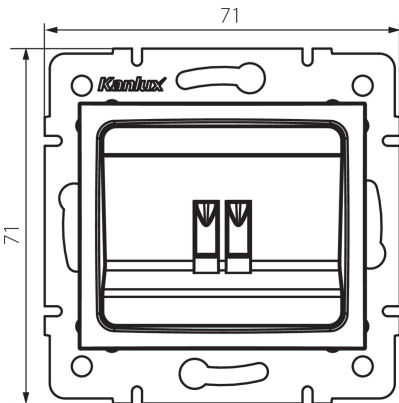

25232 LOGI 02-1450-043 sr

Gniazdo głośnikowe pojedyncze

5905339252326

DANE OGÓLNE:

Kolor: srebrny

Miejsce montażu: do wbudowania w ścianę

Szerokość [mm]: 71

Wysokość [mm]: 71

Średnica puszki montażowej: 60

Liczba gniazd: 1

DANE TECHNICZNE:

Tworzywo: ABS

DANE LOGISTYCZNE:

Jednostka miary: sztuka

Jak pakowane: 10

Ilość sztuk w opakowaniu pośrednim: 10

Ilość sztuk w opakowaniu zbiorczym: 120

Masa jednostkowa netto [g]: 56

Gramatura [g]: 68.58

Długość opakowania jednostkowego [cm]: 10

Szerokość opakowania jednostkowego [cm]: 4

Wysokość opakowania jednostkowego [cm]: 14

Waga kartonu [kg]: 8.2296

Szerokość kartonu [cm]: 25.5

Wysokość kartonu [cm]: 32

Długość kartonu [cm]: 44

Objętość kartonu [m³]: 0.035904

INFORMACJE DODATKOWE:

- Atest PZH: Numer B.BK.60112.0276.2022, ważny do 2027-11-08