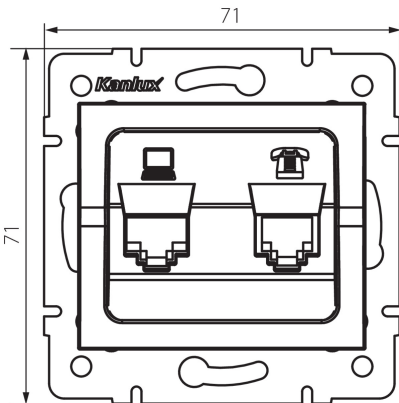

25231 LOGI 02-1440-043 sr

Gniazdo komputerowo-telefoniczne (RJ45 Cat 6+RJ11)

5905339252319

DANE OGÓLNE:

Kolor: srebrny

Miejsce montażu: do wbudowania w ścianę

Szerokość [mm]: 71

Wysokość [mm]: 71

Średnica puszki montażowej: 60

Ilość gniazd: 2

DANE TECHNICZNE:

Rodzaj gniazd: Gniazdo komputerowo-telefoniczne (RJ45 Cat 6+RJ11)

Tworzywo: ABS

DANE LOGISTYCZNE:

Jednostka miary: sztuka

Jak pakowane: 10

Wysokość opakowania jednostkowego [cm]: 13

Waga kartonu [kg]: 8.7

Szerokość kartonu [cm]: 25.5

Wysokość kartonu [cm]: 32

Długość kartonu [cm]: 44

Objętość kartonu [m³]: 0.035904

INFORMACJE DODATKOWE:

- Atest PZH: Numer B.BK.60112.0276.2022, ważny do 2027-11-08