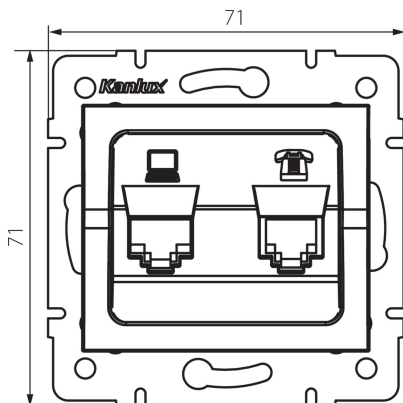

25230 LOGI 02-1430-043 sr

Gniazdo komputerowo-telefoniczne (RJ45 Cat 5e+RJ11)

5905339252302

DANE OGÓLNE:

Kolor: srebrny

Miejsce montażu: do wbudowania w ścianę

Szerokość [mm]: 71

Wysokość [mm]: 71

Średnica puszki montażowej: 60

Ilość gniazd: 2

DANE TECHNICZNE:

Rodzaj gniazd: Gniazdo komputerowo-telefoniczne (RJ45 Cat 5e+RJ11)

Tworzywo: ABS

DANE LOGISTYCZNE:

Jednostka miary: sztuka

Jak pakowane: 10

Ilość sztuk w opakowaniu pośrednim: 10

Ilość sztuk w opakowaniu zbiorczym: 120

Masa jednostkowa netto [g]: 58

Gramatura [g]: 70.58

Długość opakowania jednostkowego [cm]: 10

Szerokość opakowania jednostkowego [cm]: 4

Wysokość opakowania jednostkowego [cm]: 13

Waga kartonu [kg]: 8.4696

Szerokość kartonu [cm]: 25.5

Wysokość kartonu [cm]: 32

Długość kartonu [cm]: 44

Objętość kartonu [m³]: 0.035904

INFORMACJE DODATKOWE:

- Atest PZH: Numer B.BK.60112.0276.2022, ważny do 2027-11-08