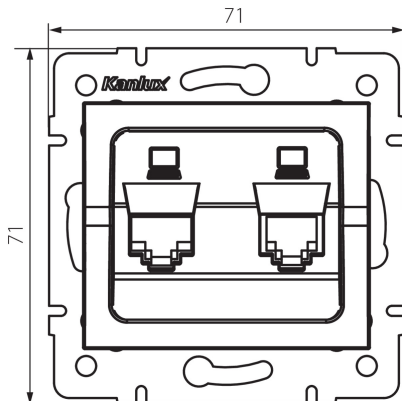

25229 LOGI 02-1420-043 sr

Gniazdo komputerowe podwójne niezależne (2x RJ45Cat 6 Jack)

5905339252296

DANE OGÓLNE:

Kolor: srebrny

Miejsce montażu: do wbudowania w ścianę

Szerokość [mm]: 71

Wysokość [mm]: 71

Średnica puszki montażowej: 60

Ilość gniazd: 2

DANE TECHNICZNE:

Rodzaj gniazd: Gniazdo komputerowe podwójne niezależne (2x RJ45Cat 6)

Tworzywo: ABS

DANE LOGISTYCZNE:

Jednostka miary: sztuka

Jak pakowane: 10

Ilość sztuk w opakowaniu pośrednim: 10

Ilość sztuk w opakowaniu zbiorczym: 120

Masa jednostkowa netto [g]: 60

Gramatura [g]: 72.58

Długość opakowania jednostkowego [cm]: 10

Szerokość opakowania jednostkowego [cm]: 4

Wysokość opakowania jednostkowego [cm]: 13

Waga kartonu [kg]: 8.7096

Szerokość kartonu [cm]: 25.5

Wysokość kartonu [cm]: 32

Długość kartonu [cm]: 44

Objętość kartonu [m³]: 0.035904

INFORMACJE DODATKOWE:

- Atest PZH: Numer B.BK.60112.0276.2022, ważny do 2027-11-08