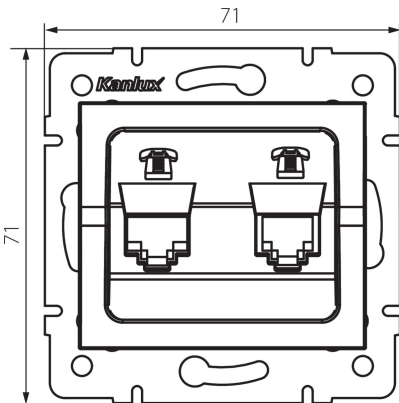

25225 LOGI 02-1380-043 sr

Gniazdo telefoniczne podwójne niezależne (2xRJ11)

5905339252258

DANE OGÓLNE:

Kolor: srebrny

Miejsce montażu: do wbudowania w ścianę

Szerokość [mm]: 71

Wysokość [mm]: 71

Średnica puszki montażowej: 60

Ilość gniazd: 2

DANE TECHNICZNE:

Rodzaj gniazd: telefoniczne podwójne niezależne 2xRJ11

Tworzywo: ABS

DANE LOGISTYCZNE:

Jednostka miary: sztuka

Jak pakowane: 10

Ilość sztuk w opakowaniu pośrednim: 10

Ilość sztuk w opakowaniu zbiorczym: 120

Masa jednostkowa netto [g]: 58

Gramatura [g]: 70.5

Długość opakowania jednostkowego [cm]: 10

Szerokość opakowania jednostkowego [cm]: 4

Wysokość opakowania jednostkowego [cm]: 14

Waga kartonu [kg]: 8.46

Szerokość kartonu [cm]: 25.5

Wysokość kartonu [cm]: 32

Długość kartonu [cm]: 44

Objętość kartonu [m³]: 0.035904

INFORMACJE DODATKOWE:

- Atest PZH: Numer B.BK.60112.0276.2022, ważny do 2027-11-08