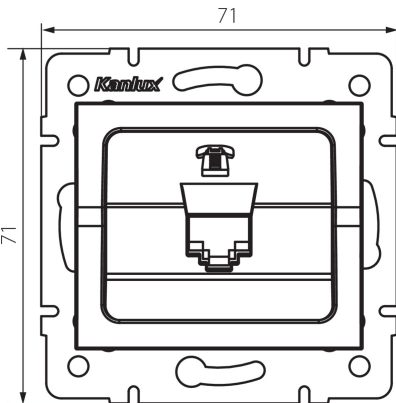

### DANE OGÓLNE:

**Kolor:** srebrny

**Miejsce montażu:** do wbudowania w ścianę

**Szerokość [mm]:** 71

**Wysokość [mm]:** 71

**Średnica puszkii montażowej:** 60

**Ilość gniazd:** 1

**Długość kartonu [cm]:** 44

**Objętość kartonu [m<sup>3</sup>]:** 0.035904