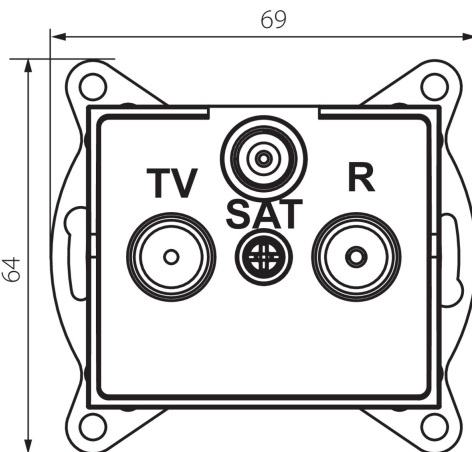

25221 LOGI 02-1350-043 sr

Gniazdo RTV-SAT końcowe

5905339252210

DANE OGÓLNE:

Kolor: srebrny

Miejsce montażu: do wbudowania w ścianę

Szerokość [mm]: 69

Wysokość [mm]: 64

Średnica puszki montażowej: 60

Ilość gniazd: 3

DANE TECHNICZNE:

Rodzaj gniazd: RTV-SAT końcowe

Tworzywo: ABS

DANE LOGISTYCZNE:

Jednostka miary: sztuka

Jak pakowane: 10

Ilość sztuk w opakowaniu pośrednim: 10

Ilość sztuk w opakowaniu zbiorczym: 120

Masa jednostkowa netto [g]: 92

Gramatura [g]: 104.42

Długość opakowania jednostkowego [cm]: 10

Szerokość opakowania jednostkowego [cm]: 4

Wysokość opakowania jednostkowego [cm]: 14

Waga kartonu [kg]: 12.5304

Szerokość kartonu [cm]: 25.5

Wysokość kartonu [cm]: 32

Długość kartonu [cm]: 44

Objętość kartonu [m³]: 0.035904

INFORMACJE DODATKOWE:

- Atest PZH: Numer B.BK.60112.0276.2022, ważny do 2027-11-08