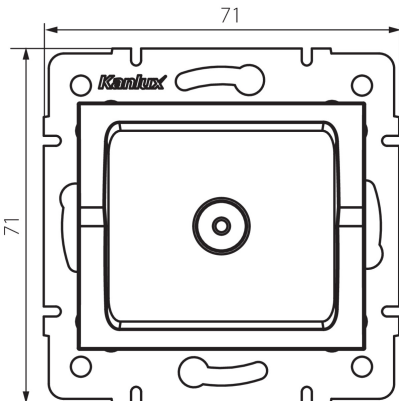

## 25216 LOGI 02-1300-043 sr

Gniazdo antenowe typu TV końcowe

5905339252166

### DANE OGÓLNE:

**Kolor:** srebrny

**Miejsce montażu:** do wbudowania w ścianę

**Szerokość [mm]:** 71

**Wysokość [mm]:** 71

**Średnica puszki montażowej:** 60

**Ilość gniazd:** 1