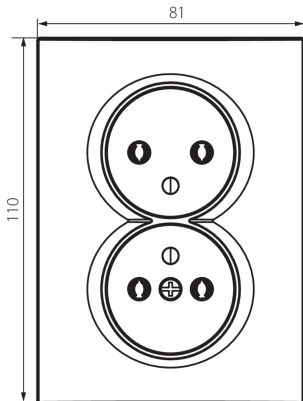

25212 LOGI 02-1261-143 sr

Gniazdo zasilające podwójne francuskie, kompletne

5905339252128

Gniazdo zasilające podwójne z uziemieniem kompletne - nie wymaga dodatkowej ramki.

DANE OGÓLNE:

Kolor: srebrny

Miejsce montażu: do wbudowania w ścianę

Szerokość [mm]: 81

Wysokość [mm]: 110

Średnica puszki montażowej: 68

Głębokość montażu: 25

Liczba gniazd: 2

DANE TECHNICZNE:

Napięcie znamionowe [V]: 250 AC

Prąd znamionowy [A]: 16

Jak pakowane: 10

Ilość sztuk w opakowaniu pośrednim: 10

Ilość sztuk w opakowaniu zbiorczym: 120

Masa jednostkowa netto [g]: 102

Gramatura [g]: 118.75

Długość opakowania jednostkowego [cm]: 10

Szerokość opakowania jednostkowego [cm]: 5

Wysokość opakowania jednostkowego [cm]: 18

Waga kartonu [kg]: 14.25

Szerokość kartonu [cm]: 25

Wysokość kartonu [cm]: 52.5

25212 LOGI 02-1261-143 sr

Gniazdo zasilające podwójne francuskie, kompletne

Długość kartonu [cm]: 52