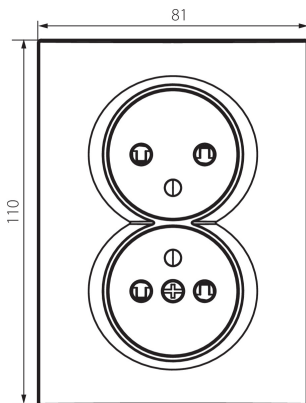

25211 LOGI 02-1260-143 sr

Gniazdo zasilające podwójne francuskie, kompletne z ochroną styków

5905339252111

Gniazdo zasilające podwójne z uziemieniem kompletne. Gniazdo posiada ochronę styków i nie wymaga dodatkowej ramki.

DANE OGÓLNE:

Kolor: srebrny

Miejsce montażu: do wbudowania w ścianę

Ochrona styków: tak

Szerokość [mm]: 81

Wysokość [mm]: 110

Średnica puszkii montażowej: 68

Głębokość montażu: 25

Liczba gniazd: 2

DANE TECHNICZNE:

Napięcie znamionowe [V]: 250 AC

Prąd znamionowy [A]: 16

Klasa ochronności przed porażeniem elektrycznym: I

Materiał styków: CuZn70

Rodzaj uziemienia: typu E

Rodzaj zacisku: zacisk śrubowy

Gramatura [g]: 122.75

Długość opakowania jednostkowego [cm]: 10

Szerokość opakowania jednostkowego [cm]: 5

Wysokość opakowania jednostkowego [cm]: 18

Waga kartonu [kg]: 14.73

Szerokość kartonu [cm]: 25

25211 LOGI 02-1260-143 sr