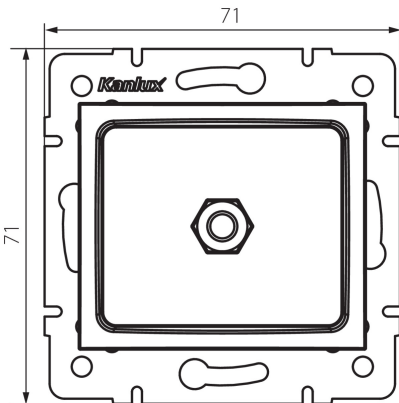

## 25175 LOGI 02-1830-003 kr

Gniazdo ekwipotencjalne

5905339251756

### DANE OGÓLNE:

**Kolor:** kremowy

**Miejsce montażu:** do wbudowania w ścianę

**Szerokość [mm]:** 71

**Wysokość [mm]:** 71

**Średnica puszkii montażowej:** 60

**Liczba gniazd:** 1