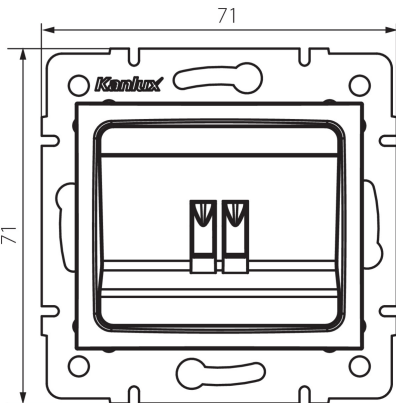

25173 LOGI 02-1450-003 kr

Gniazdo głośnikowe pojedyncze

5905339251732

DANE OGÓLNE:

Kolor: kremowy

Miejsce montażu: do wbudowania w ścianę

Szerokość [mm]: 71

Wysokość [mm]: 71

Średnica puszki montażowej: 60

Liczba gniazd: 1

DANE TECHNICZNE:

Tworzywo: ABS

DANE LOGISTYCZNE:

Jednostka miary: sztuka

Jak pakowane: 10

Ilość sztuk w opakowaniu pośrednim: 10

Ilość sztuk w opakowaniu zbiorczym: 120

Masa jednostkowa netto [g]: 56

Gramatura [g]: 68.58

Długość opakowania jednostkowego [cm]: 10

Szerokość opakowania jednostkowego [cm]: 4

Wysokość opakowania jednostkowego [cm]: 14

Waga kartonu [kg]: 8.2296

Szerokość kartonu [cm]: 25.5

Wysokość kartonu [cm]: 32

Długość kartonu [cm]: 44

Objętość kartonu [m³]: 0.035904

INFORMACJE DODATKOWE:

- Atest PZH: Numer B.BK.60112.0276.2022, ważny do 2027-11-08