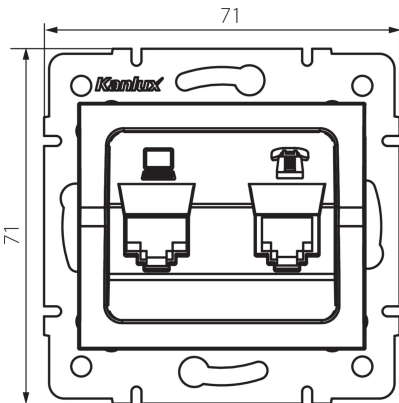

### DANE OGÓLNE:

**Kolor:** kremowy

**Miejsce montażu:** do wbudowania w ścianę

**Szerokość [mm]:** 71

**Wysokość [mm]:** 71

**Średnica puszki montażowej:** 60

**Ilość gniazd:** 2